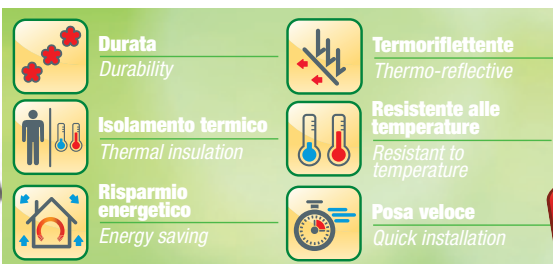

CODICE ART.	CODICE EAN	LARGH.	SPESS.	LUNGH.	COL.	U.M.	QTITA' /	DIM.IMB.	STD	QTITA' /
		mm.	mm.	mt.			imb.	cm.	mag.	minima
M22K0030700B001120	8003202403213	700	3	1	B	NR	24 buste	77x32x45	X	24 buste
PROMO		700	4	1	B	NR				196 rlx /bancale
M2200031000B020120	8003202403022	1000	3	20	B	MQ	80 mq	60x60x102	X	80 mq