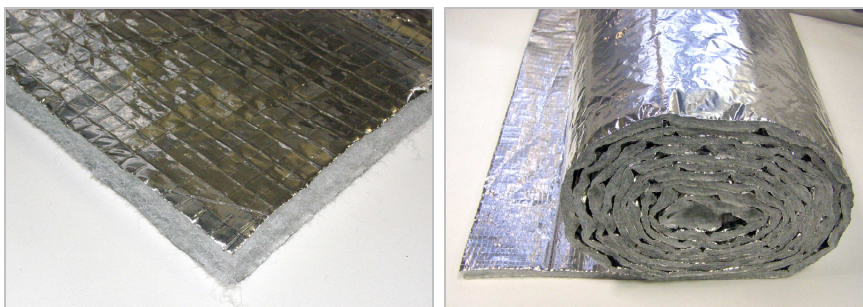

TERMO-DUO

Categoria / Category

Materiale per l'isolamento termico
Thermal insulation material

Descrizione / Description

Termo-Duo è costituito da un materassino in fibra di poliestere accoppiata a due strati di puro alluminio termoriflettente di cui uno rinforzato da una rete in fibra di vetro.

Termo-Duo is made of a polyester fiber mat coupled with two layers of heat-reflecting pure aluminum one of which is reinforced by fiberglass scrim.

Applicazioni tipiche / Applications

Termo-Duo è ideale per l'isolamento termico di porte di cantine, garage e sottotetti per garantire un confort sia d'estate sia d'inverno. La sua flessibilità lo rende adatto ad essere applicato su ogni superficie anche se curvata o sagomata evitando così fastidiosi ponti acustici. Grazie all'alluminio puro, riflette più del 90% dell'energia radiante evitando anche fastidiose condense.

Termo-Duo is ideal for thermal insulation of basement doors, garages and roofs to ensure comfort both in summer and winter. Its flexibility makes it suitable to be applied on any surface even if curved or shaped so to avoid annoying sound bridges. Thanks to the pure aluminum, it reflects more than 90% of the radiant energy while avoiding annoying condensations.

Istallazione / Installation

Installare Termo-Duo è facile e veloce, non occorrono particolari attrezzature, si taglia semplicemente con un paio di forbici o con un cutter. Non sono necessarie precauzioni nella manipolazione del prodotto: niente mascherine né guanti. Si fissa agevolmente con un nastro biadesivo, con una colla neoprenica o con una spara graffette.

The installation of Termo-Duo is quick and easy, it does not require special tools, it can be simply cut with a pair of scissors or a cutter. No precautions are necessary when handling the product: no masks nor gloves. It can be easily fixed with a double-sided tape, with neoprene glue or with a staple gun.

Caratteristiche tecniche / Technical data

ALLUMINIO RINFORZATO / REINFORCED ALUMINUM	NORME SPECIFICATIONS	VALORI VALUES
COMPOSIZIONE COMPOSITION		ALLUMINIO ALUMINUM RETE IN FIBRA DI VETRO FIBERGLASS SCRIM SUPPORTO SUPPORT
PESO WEIGHT		62 g/m² ± 10%
COEFFICIENTE DI RESISTENZA ALLA DIFFUSIONE DEL VAPORE ACQUEO μ WATER VAPOUR RESISTANCE COEFFICIENT μ		> 500000

FIBRA DI POLIESTERE / POLYESTER FIBER	NORME SPECIFICATIONS	VALORI VALUES
BASE POLIMERICA POLYMER BASE		POLIESTERE POLYESTER
COLORE COLOUR		VERDE * GREEN *
DENSITÀ DENSITY		20 kg/m³ ± 15%
TEMPERATURA DI ESERCIZIO TEMPERATURE RANGE		-50 +100 °C -58°F +212 °F
COEFFICIENTE DI RESISTENZA ALLA DIFFUSIONE DEL VAPORE ACQUEO μ WATER VAPOUR RESISTANCE COEFFICIENT μ		1

*Il colore può subire variazioni in funzione della reperibilità delle materie prime. Si garantiscono in assoluto le stesse caratteristiche tecniche e di performance del prodotto. Per tutte le versioni non si garantisce l'uniformità di colore.